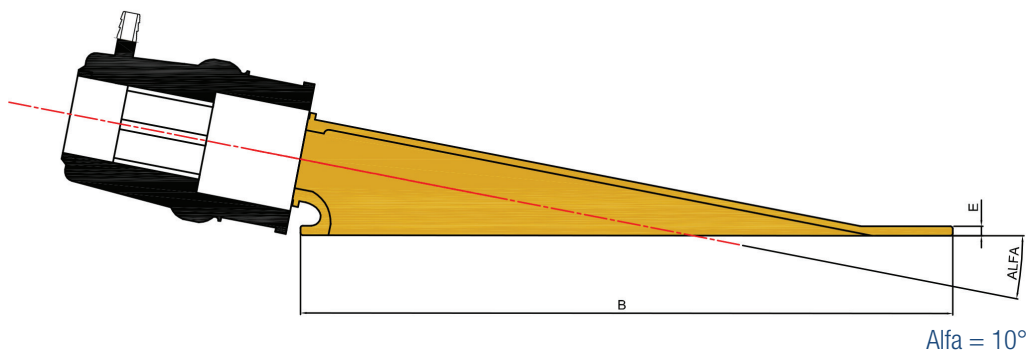

TORMARINE

Passascafo a base con Stuffy box EVO Revolving type with Stuffy box EVO

Materiale: Bronzo e gomma **Material:** Bronze and rubber

Cod.	ØA mm	B mm	C mm	Fori / Holes	E mm
3525001	25	460	90	12	5
3530001	30				
3535001	35	480	100		6
3540001	40				
3545001	45	550	130		8
3550001	50				