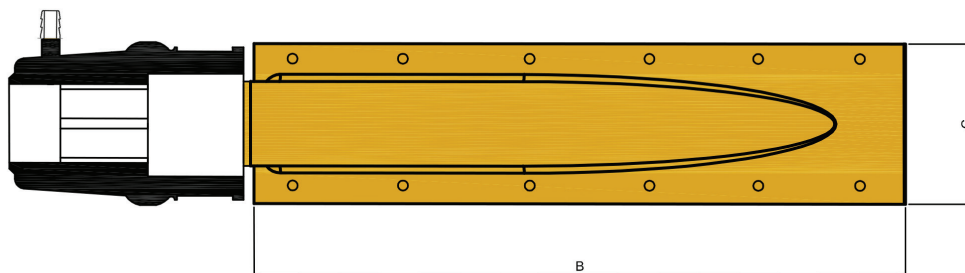

TORMARINE

Passascafo a base con Stuffy box EVO Revolving type with Stuffy box EVO

Materiale: Bronzo e gomma **Material:** Bronze and rubber

Cod.	ØA mm	B mm	C mm	Fori / Holes	E mm
3525001	25	460	90	12	5
3530001	30				
3535001	35	480	100		6
3540001	40				
3545001	45	550	130		8
3550001	50				