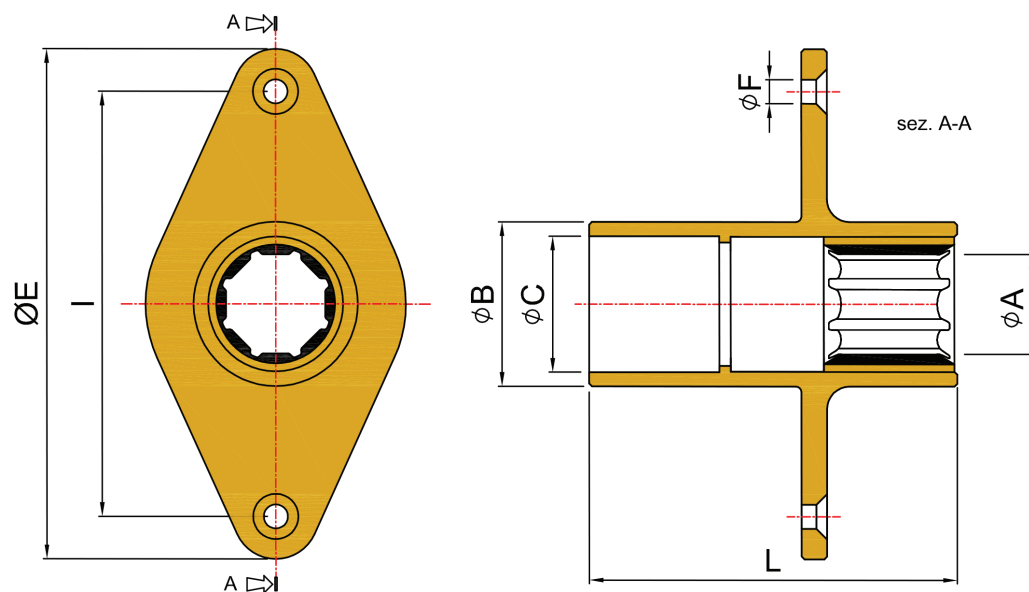

TORMARINE

Testa poppiera a flangia fissa Fixed flange astern head

Materiale: Bronzo e gomma **Material:** Bronze and rubber

Cod.	ØA mm	B mm	C mm	F mm	I mm	E mm	L mm
2025000	25	47	39 x 1,5	6,5	110	130	95
2030000	30	53	45 x 1,5		120	145	112
2035000	35	58	48 x 1,5	8,5	150	180	127
2040000	40	65	54 x 1,5		155	185	147
2045000	45	72	61 x 2	10,5	160	190	167
2050000	50	78	67 x 2				187
2025400	25,4 = 1"	47	39 x 1,5	6,5	110	130	95
2031750	31,75 = 1" 1/4	53	45 x 1,5		120	145	112
2038100	38,10 = 1" 1/2	65	54 x 1,5	8,5	155	185	147
2044450	44,45 = 1" 3/4	72	61 x 2	10,5	160	190	167
2050800	50,80 = 2"	78	67 x 2				187